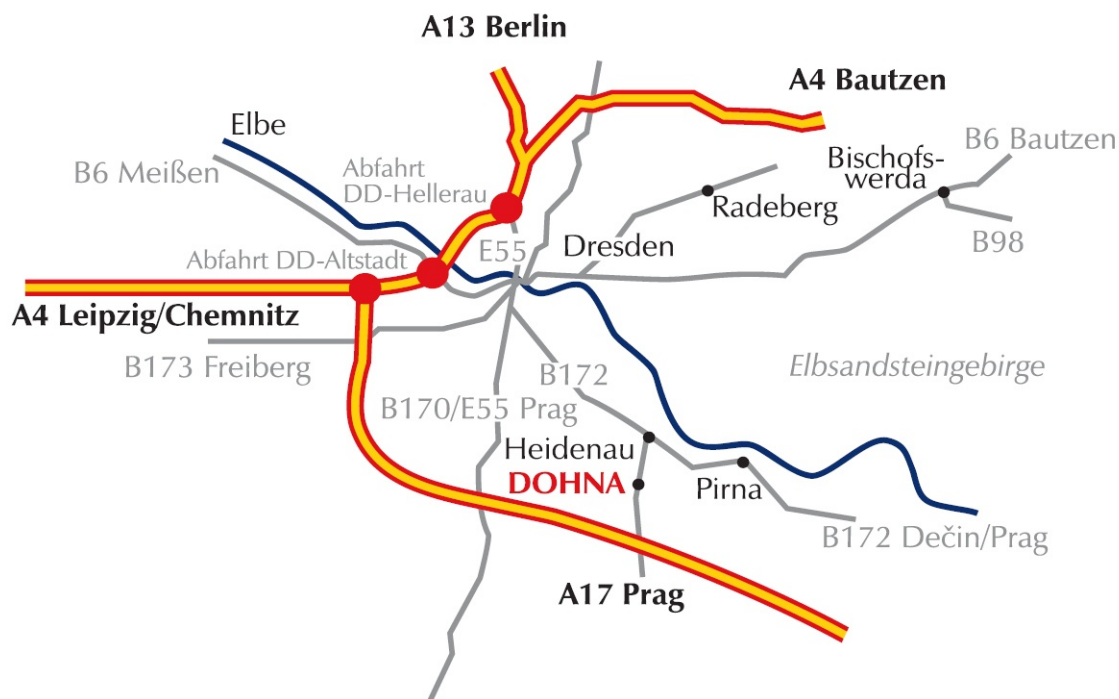

ANFAHRT DGH GROUP

ANFAHRT MIT DEM AUTO

Sie fahren auf der A 4 Richtung Dresden. Am Autobahndreieck Dresden-West wechseln Sie auf die A 17 Richtung Dresden-Gorbitz / Pirna / Prag (Praha). Verlassen Sie die A 17 an der Anschlussstelle Pirna und fahren Sie ab da in Richtung Dohna / Heidenau den Kuxberg hinunter. Danach treffen Sie auf eine Kreuzung an der Sie wiederum rechts in Richtung Dohna abbiegen. Diesem Straßenverlauf folgen Sie ca. 2 km, bis Sie linker die DGH-Group erreichen und biegen Sie links in unser Betriebsgelände ein.

ANFAHRT VOM FLUGHAFEN

Vom Flughafen fahren Sie geradeaus die Flughafenstraße entlang, diese geht in die Karl-Marx-Straße über. An einer größeren Kreuzung ohne Ampel biegen Sie rechts in die Königsbrücker Straße (B 97) ein und fahren gerade in Richtung Zentrum. Sie folgen dem Verlauf der B 97 bis zum Abzweig Pirna B 172.

Im Verlauf der B 172 erreichen Sie Heidenau. Hier passieren Sie rechter Hand einen WAL-MART, kurz danach unterqueren Sie eine Eisenbahnbrücke. An der direkt darauf folgenden Ampelkreuzung fahren Sie rechts in Richtung Altenberg / Dohna. Nach ca. 2 km erreichen Sie rechter Hand die DGH-Group. Wir wünschen Ihnen einen angenehmen Flug und eine gute Fahrt.